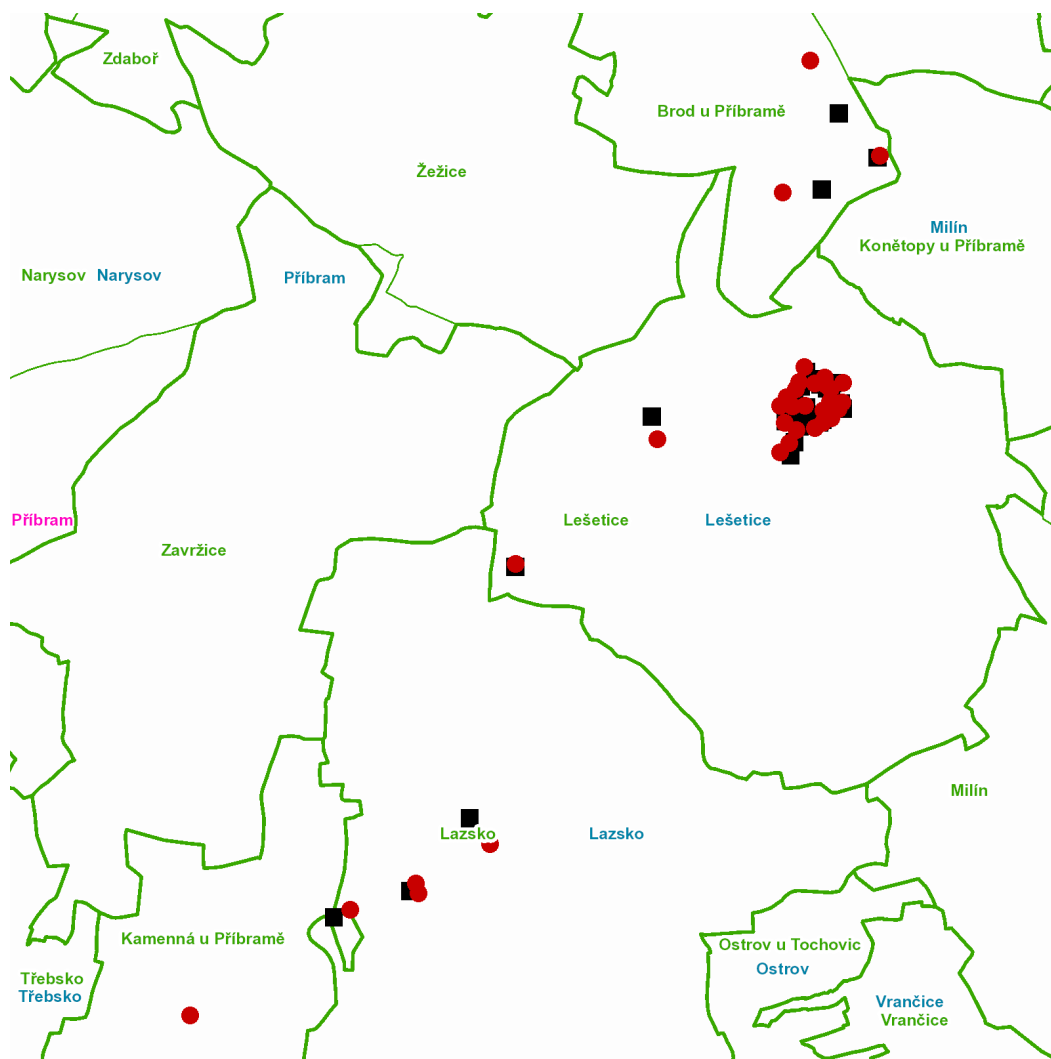

č. p. 5-11, 27, 40, 41, 44, 47, 48, 62, 65, 66, 67, 68, 71, 72, 75, 78, 80

kat. území **Lešetice** (kód **680435**): parcelní č. 179/22, 211/1, 227/2**Milín** (okres Příbram)část obce **Kamenná**

č. p. 7

kat. území **Kamenná u Příbramě** (kód **662691**): parcelní č. ST.55**Příbram** (okres Příbram)část obce **Brod**

č. p. 42

Dolní: č. p. 46kat. území **Brod u Příbramě** (kód **612634**): parcelní č. 207/1

dne **21. 6. 2021** od **8:00** do **12:00** hodin**Orientační mapový podklad odstávkou dotčených lokalit****VYSVĚTLIVKY**

- – adresy dotčené odstávkou elektřiny
- – místa připojení k elektrické síti dotčená odstávkou

INFORMACE ZASLÁNA

IDDS: ajiak3j (Obec Lazsko)
IDDS: m2javsh (Obec Lešetice)
IDDS: pu3bcrv (Obec Milín)
IDDS: 2ebbrqu (Město Příbram)